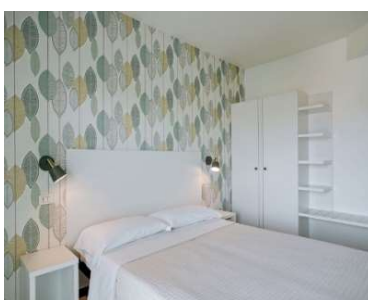

In prossimità del lungomare, l'hotel SoleMare offre un ambiente fresco e completamente rinnovato, tutte le **camere arredate con stile** e dispongono di bagno con box doccia e asciugacapelli, impianto autonomo di condizionamento, cassaforte, TV LC 24", balconcino con vista giardino o piscina. Inoltre l'**Adriapark: favolosa piscina e solarium**